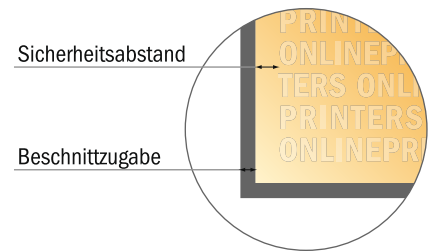

# Grifflochtaschen CLASSIC

40 x 30 x 10 cm

Formatansicht um 90 Grad gedreht.

**ACHTUNG**

Bitte entfernen Sie die Stanzkontur aus der Downloadvorlage, bevor Sie ihre Druckdaten generieren.  
Bitte verdeutlichen Sie uns den Stand der Stanzkontur anhand einer zweiten Datei (Ansichtsdatei).

- **Datenformat**  
(inkl. 3,00 mm Beschnitt):  
102,60 x 44,60 cm
- **Endformat (offen):**  
102,00 x 44,00 cm
- **Endformat (geschlossen):**  
40,00 x 30,00 x 10,00 cm
- **Sicherheitsabstand**  
5.00 mm: Abstand der Texte/ Informationen zum Rand des Endformats, dies verhindert unerwünschten Anschnitt.