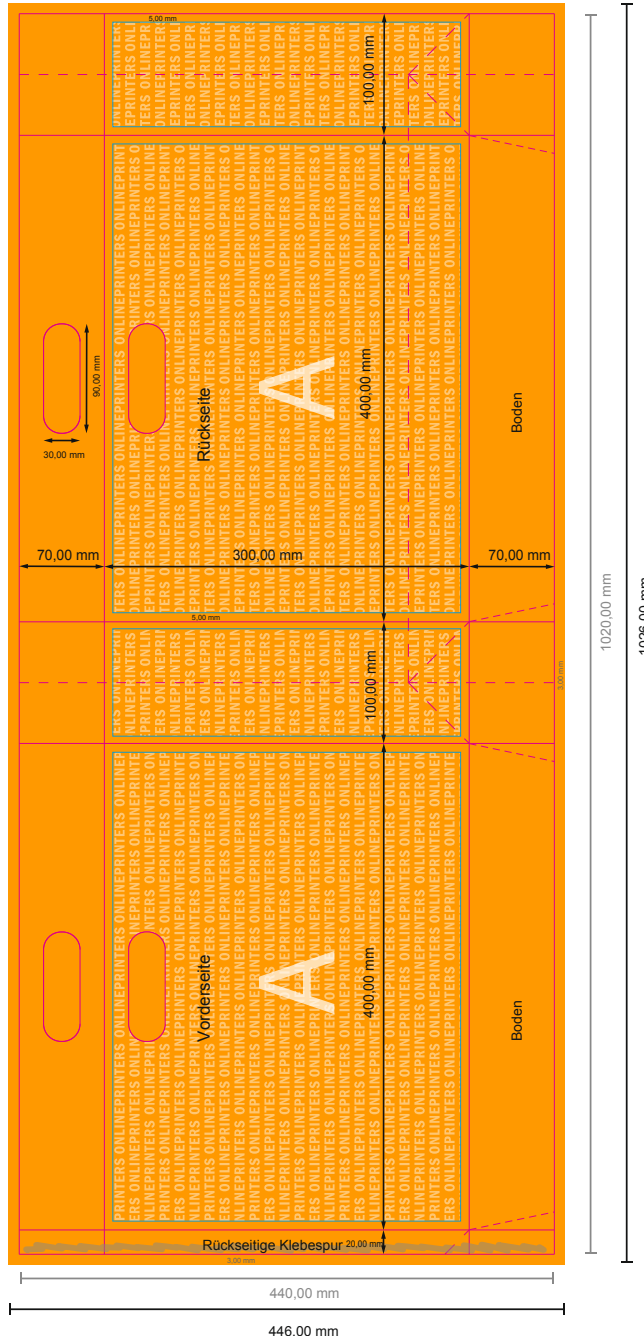

# Grifflochtaschen CLASSIC

40 x 30 x 10 cm

Formatansicht um 90 Grad gedreht.

**ACHTUNG**

Bitte entfernen Sie die Stanzkontur aus der Downloadvorlage, bevor Sie ihre Druckdaten generieren.  
Bitte verdeutlichen Sie uns den Stand der Stanzkontur anhand einer zweiten Datei (Ansichtsdatei).

- **Datenformat**  
(inkl. 3,00 mm Beschnitt):  
102,60 x 44,60 cm
- **Endformat (offen):**  
102,00 x 44,00 cm
- **Endformat (geschlossen):**  
40,00 x 30,00 x 10,00 cm
- **Sicherheitsabstand**  
5.00 mm: Abstand der Texte/ Informationen zum Rand des Endformats, dies verhindert unerwünschten Anschnitt.

**Bitte beachten Sie:**

- Beschnittzugabe und Sicherheitsabstand wie angegeben anlegen.
- Hintergrundfarben, Bilder oder Grafiken bis an den Rand des Datenformates anlegen.
- Bei der Produktion können durch das Schneiden, Stanzen und Falzen Toleranzen auftreten.
- Diese Skizze ist nicht maßstabsgetreu.
- Druckdatenhinweise finden Sie unter dem Menüpunkt "Druckdaten" auf [www.onlineprinters.de](http://www.onlineprinters.de)