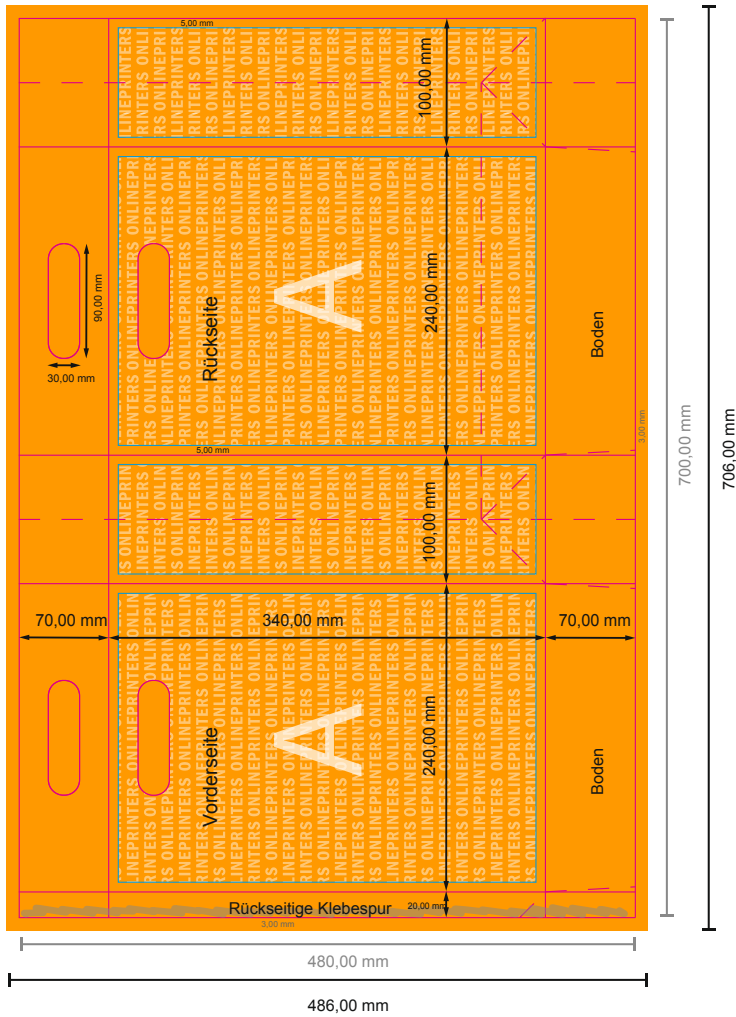

# Grifflochtaschen aus Öko-/Naturpapier

24 x 34 x 10 cm

Formatansicht um 90 Grad gedreht.

- Datenformat (inkl. 3,00 mm Beschnitt): 70,60 x 48,60 cm
- Endformat (offen): 70,00 x 48,00 cm
- Endformat (geschlossen): 24,00 x 34,00 x 10,00 cm
- Sicherheitsabstand 5.00 mm: Abstand der Texte/ Informationen zum Rand des Endformats, dies verhindert unerwünschten Anschnitt.

## Bitte beachten Sie:

- Beschnittzugabe und Sicherheitsabstand wie angegeben anlegen.
- Hintergrundfarben, Bilder oder Grafiken bis an den Rand des Datenformates anlegen.
- Bei der Produktion können durch das Schneiden, Stanzen und Falzen Toleranzen auftreten.
- Diese Skizze ist nicht maßstabsgetreu.
- Druckdatenhinweise finden Sie unter dem Menüpunkt "Druckdaten" auf [www.onlineprinters.de](http://www.onlineprinters.de)