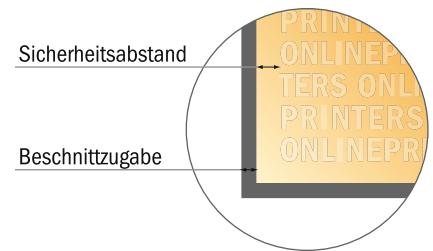

# Grifflochtaschen aus Öko-/Naturpapier

24 x 34 x 10 cm

Formatansicht um 90 Grad gedreht.

- Datenformat (inkl. 3,00 mm Beschnitt): 70,60 x 48,60 cm
- Endformat (offen): 70,00 x 48,00 cm
- Endformat (geschlossen): 24,00 x 34,00 x 10,00 cm
- Sicherheitsabstand 5.00 mm: Abstand der Texte/ Informationen zum Rand des Endformats, dies verhindert unerwünschten Anschnitt.