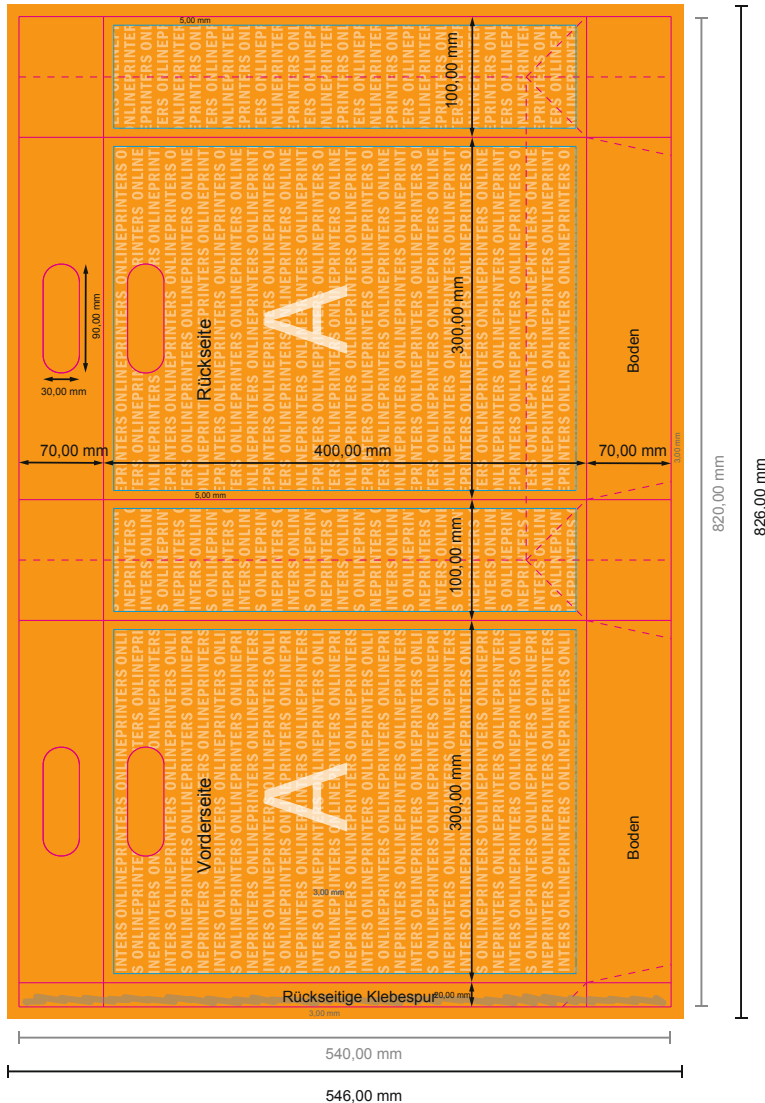

Grifflochtaschen aus Öko-/Naturpapier

30 x 40 x 10 cm

Formatansicht um 90 Grad gedreht.

ACHTUNG

Bitte entfernen Sie die Stanzkontur aus der Downloadvorlage, bevor Sie ihre Druckdaten generieren.
Bitte verdeutlichen Sie uns den Stand der Stanzkontur anhand einer zweiten Datei (Ansichtsdatei).

- Datenformat (inkl. 3,00 mm Beschnitt): 82,60 x 54,60 cm
- Endformat (offen): 82,00 x 54,00 cm
- Endformat (geschlossen): 30,00 x 40,00 x 10,00 cm
- Sicherheitsabstand 5.00 mm: Abstand der Texte/ Informationen zum Rand des Endformats, dies verhindert unerwünschten Anschnitt.

Bitte beachten Sie:

- Beschnittzugabe und Sicherheitsabstand wie angegeben anlegen.
- Hintergrundfarben, Bilder oder Grafiken bis an den Rand des Datenformates anlegen.
- Bei der Produktion können durch das Schneiden, Stanzen und Falzen Toleranzen auftreten.
- Diese Skizze ist nicht maßstabsgetreu.
- Druckdatenhinweise finden Sie unter dem Menüpunkt "Druckdaten" auf www.onlineprinters.de