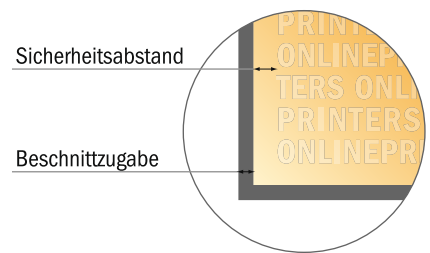

Grifflochtaschen aus Öko-/Naturpapier

30 x 40 x 10 cm

Formatansicht um 90 Grad gedreht.

ACHTUNG

Bitte entfernen Sie die Stanzkontur aus der Downloadvorlage, bevor Sie ihre Druckdaten generieren.
Bitte verdeutlichen Sie uns den Stand der Stanzkontur anhand einer zweiten Datei (Ansichtsdatei).

- Datenformat (inkl. 3,00 mm Beschnitt): 82,60 x 54,60 cm
- Endformat (offen): 82,00 x 54,00 cm
- Endformat (geschlossen): 30,00 x 40,00 x 10,00 cm
- Sicherheitsabstand 5.00 mm: Abstand der Texte/ Informationen zum Rand des Endformats, dies verhindert unerwünschten Anschnitt.