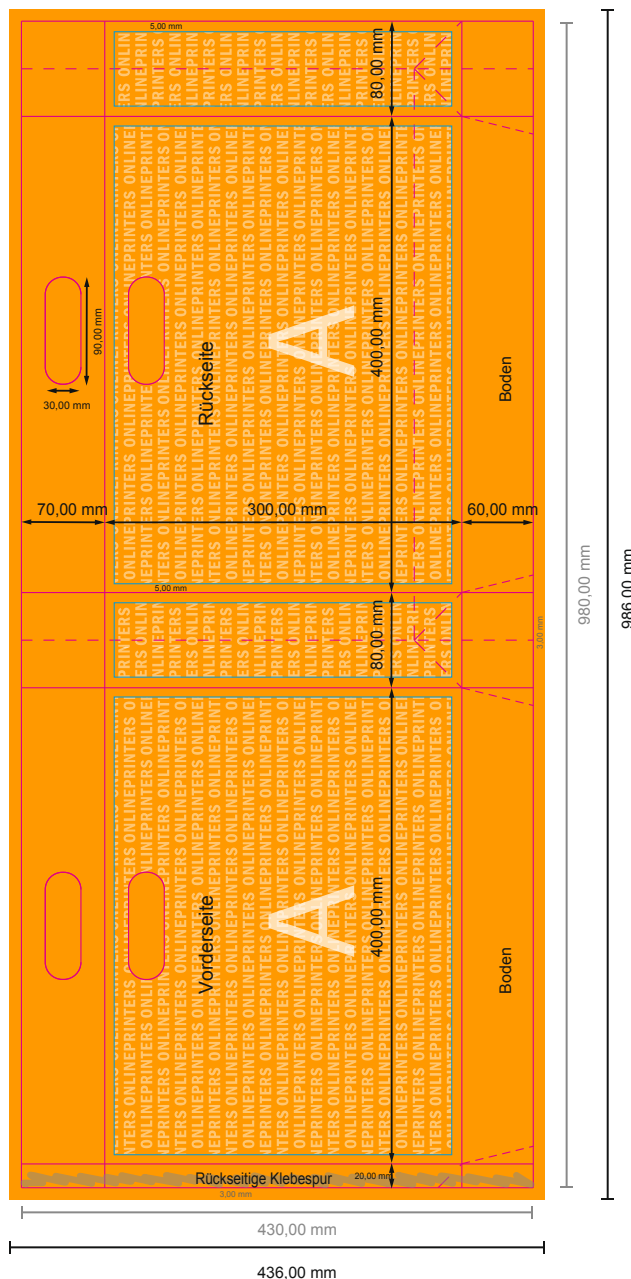

Grifflochtaschen aus Öko-/Naturpapier

40 x 30 x 8 cm

Formatansicht um 90 Grad gedreht.

- Datenformat (inkl. 3,00 mm Beschnitt): 98,60 x 43,60 cm
- Endformat (offen): 98,00 x 43,00 cm
- Endformat (geschlossen): 40,00 x 30,00 x 8,00 cm
- Sicherheitsabstand 5.00 mm: Abstand der Texte/ Informationen zum Rand des Endformats, dies verhindert unerwünschten Anschnitt.

Bitte beachten Sie:

- Beschnittzugabe und Sicherheitsabstand wie angegeben anlegen.
- Hintergrundfarben, Bilder oder Grafiken bis an den Rand des Datenformates anlegen.
- Bei der Produktion können durch das Schneiden, Stanzen und Falzen Toleranzen auftreten.
- Diese Skizze ist nicht maßstabsgetreu.
- Druckdatenhinweise finden Sie unter dem Menüpunkt "Druckdaten" auf www.onlineprinters.de