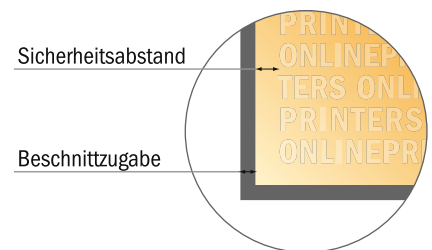

Grifflochtaschen aus Öko-/Naturpapier

40 x 30 x 8 cm

Formatansicht um 90 Grad gedreht.

- Datenformat (inkl. 3,00 mm Beschnitt): 98,60 x 43,60 cm
- Endformat (offen): 98,00 x 43,00 cm
- Endformat (geschlossen): 40,00 x 30,00 x 8,00 cm
- Sicherheitsabstand 5.00 mm: Abstand der Texte/ Informationen zum Rand des Endformats, dies verhindert unerwünschten Anschnitt.

Bitte beachten Sie:

- Beschnittzugabe und Sicherheitsabstand wie angegeben anlegen.
- Hintergrundfarben, Bilder oder Grafiken bis an den Rand des Datenformates anlegen.
- Bei der Produktion können durch das Schneiden, Stanzen und Falzen Toleranzen auftreten.
- Diese Skizze ist nicht maßstabsgetreu.
- Druckdatenhinweise finden Sie unter dem Menüpunkt "Druckdaten" auf www.onlineprinters.de