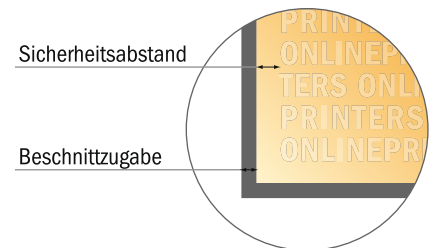

## Postkarten

DIN-A4

- **Datenformat**  
(inkl. 2,00 mm Beschnitt):  
21,40 x 30,10 cm
- **Endformat:**  
21,00 x 29,70 cm
- Die Maße der Vorder- und Rückseite sind identisch.
- **Sicherheitsabstand**  
4 mm: Abstand der Texte/ Informationen zum Rand des Endformats, dies verhindert unerwünschten Anschnitt.

### Bitte beachten Sie:

- Beschnittzugabe und Sicherheitsabstand wie angegeben anlegen.
- Hintergrundfarben, Bilder oder Grafiken bis an den Rand des Datenformates anlegen.
- Bei der Produktion können durch das Schneiden, Stanzen und Falzen Toleranzen auftreten.
- Diese Skizze ist nicht maßstabsgetreu.
- Druckdatenhinweise finden Sie unter dem Menüpunkt "Druckdaten" auf [www.onlineprinters.de](http://www.onlineprinters.de)