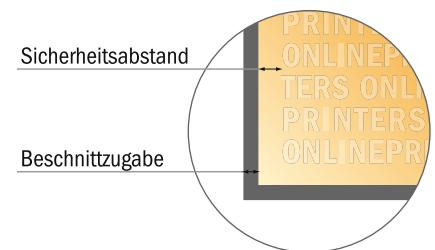

Plakate

DIN-A1

- **Datenformat**
(inkl. 2,00 mm Beschnitt):
59,80 x 84,50 cm
- **Endformat:**
59,40 x 84,10 cm
- Die Maße der Vorder- und Rückseite sind identisch.
- **Sicherheitsabstand**
4 mm: Abstand der Texte/ Informationen zum Rand des Endformats, dies verhindert unerwünschten Anschnitt.

Bitte beachten Sie:

- Beschnittzugabe und Sicherheitsabstand wie angegeben anlegen.
- Hintergrundfarben, Bilder oder Grafiken bis an den Rand des Datenformates anlegen.
- Bei der Produktion können durch das Schneiden, Stanzen und Falzen Toleranzen auftreten.
- Diese Skizze ist nicht maßstabsgetreu.
- Druckdatenhinweise finden Sie unter dem Menüpunkt "Druckdaten" auf www.onlineprinters.de