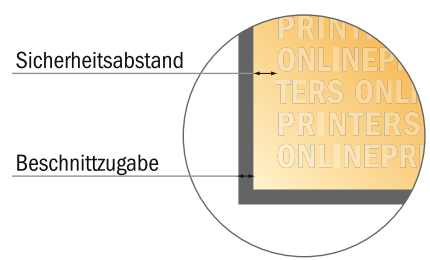

Visitenkarten

9,0 x 5,0 cm

- Datenformat
(inkl. 2,00 mm Beschnitt):
9,40 x 5,40 cm
- Endformat:
9,00 x 5,00 cm
- Sicherheitsabstand
4 mm: Abstand der Texte/
Informationen zum Rand des
Endformats, dies verhindert
unerwünschten Anschnitt.

Bitte beachten Sie:

- Beschnittzugabe und Sicherheitsabstand wie angegeben anlegen.
- Hintergrundfarben, Bilder oder Grafiken bis an den Rand des Datenformates anlegen.
- Bei der Produktion können durch das Schneiden, Stanzen und Falzen Toleranzen auftreten.
- Diese Skizze ist nicht maßstabsgetreu.
- Druckdatenhinweise finden Sie unter dem Menüpunkt "Druckdaten" auf www.onlineprinters.de