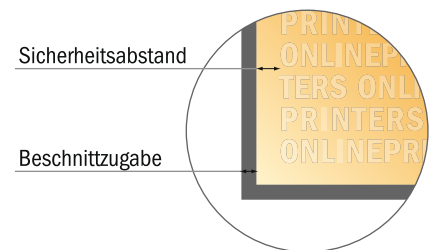

Flagge ohne Ausleger

120,0 x 400,0 cm

- **Datenformat:**
123,00 x 405,00 cm
- **Endformat:**
120,00 x 400,00 cm
- **Sichtbarer Bereich:**
118,00 x 400,00 cm
- **Sicherheitsabstand**
60.00 mm: Abstand der Texte/ Informationen zum Rand des Endformats, dies verhindert unerwünschten Anschnitt.

Bitte beachten Sie:

- Beschnittzugabe und Sicherheitsabstand wie angegeben anlegen.
- Hintergrundfarben, Bilder oder Grafiken bis an den Rand des Datenformates anlegen.
- Bei der Produktion können durch das Schneiden, Stanzen und Falzen Toleranzen auftreten.
- Diese Skizze ist nicht maßstabsgetreu.
- Druckdatenhinweise finden Sie unter dem Menüpunkt "Druckdaten" auf www.onlineprinters.de