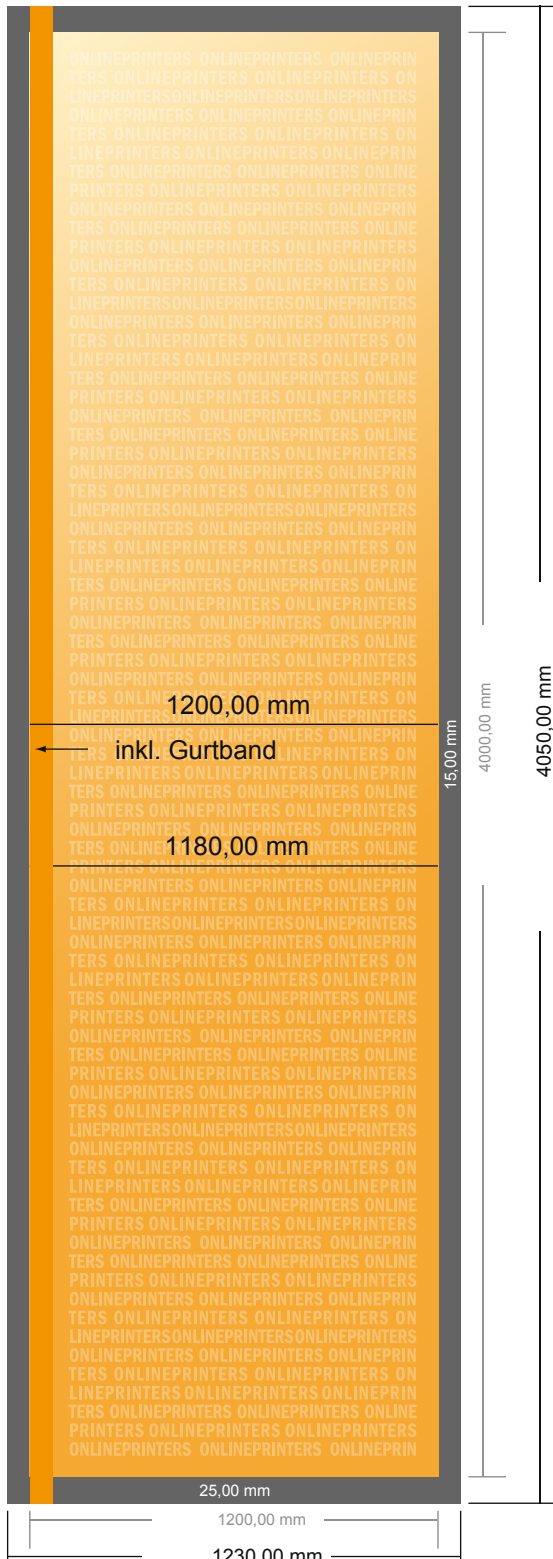

Flagge ohne Ausleger

120,0 x 400,0 cm

- **Datenformat:**
123,00 x 405,00 cm
- **Endformat:**
120,00 x 400,00 cm
- **Sichtbarer Bereich:**
118,00 x 400,00 cm
- **Sicherheitsabstand**
60.00 mm: Abstand der Texte/ Informationen zum Rand des Endformats, dies verhindert unerwünschten Anschnitt.

Bitte beachten Sie:

- Beschnittzugabe und Sicherheitsabstand wie angegeben anlegen.
- Hintergrundfarben, Bilder oder Grafiken bis an den Rand des Datenformates anlegen.
- Bei der Produktion können durch das Schneiden, Stanzen und Falzen Toleranzen auftreten.
- Diese Skizze ist nicht maßstabsgetreu.
- Druckdatenhinweise finden Sie unter dem Menüpunkt "Druckdaten" auf www.onlineprinters.de