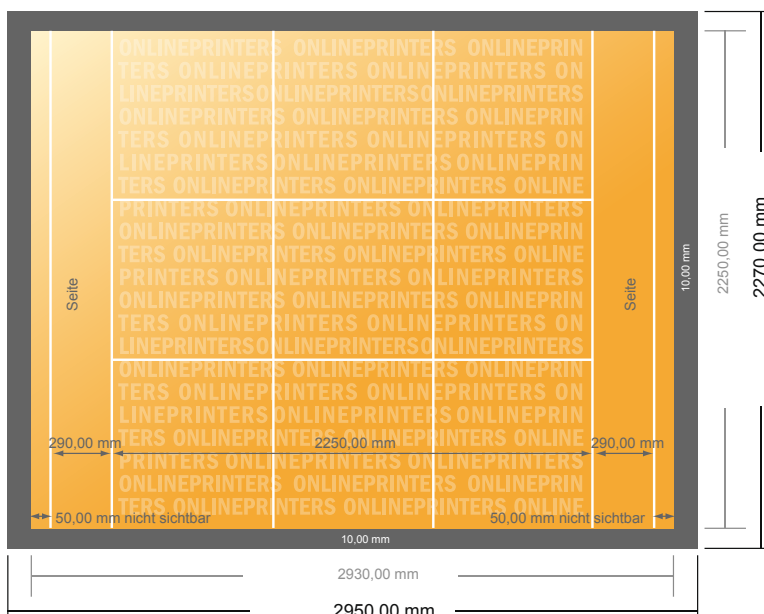

Faltdisplay nur Druck

225,0 x 225,0 cm

- Datenformat (inkl. 10,00 mm Nahtzugabe): 295,00 x 227,00 cm
- Endformat: 293,00 x 225,00 cm
- Sicherheitsabstand
50.00 mm: Abstand der Texte/ Informationen zum Rand des Endformats, dies verhindert unerwünschten Anschnitt.

Bitte beachten Sie:

- Beschnittzugabe und Sicherheitsabstand wie angegeben anlegen.
- Hintergrundfarben, Bilder oder Grafiken bis an den Rand des Datenformates anlegen.
- Bei der Produktion können durch das Schneiden, Stanzen und Falzen Toleranzen auftreten.
- Diese Skizze ist nicht maßstabsgetreu.
- Druckdatenhinweise finden Sie unter dem Menüpunkt "Druckdaten" auf www.onlineprinters.de