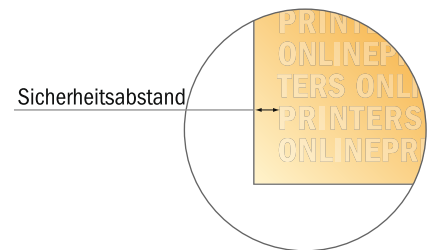

Broschüren

DIN-A4

Seitenreihenfolge

Seiten unbedingt fortlaufend und einzeln anlegen.

fertiges Produkt

- Endformat (offen):
42,00 x 29,70 cm
- Endformat (geschlossen):
21,00 x 29,70 cm
- **Sicherheitsabstand**
5.00 mm: Abstand der Texte/
Informationen zum Rand des
Endformats, dies verhindert
unerwünschten Anschnitt.

Bitte beachten Sie:

- Beschnittzugabe und Sicherheitsabstand wie angegeben anlegen.
- Hintergrundfarben, Bilder oder Grafiken bis an den Rand des Datenformates anlegen.
- Bei der Produktion können durch das Schneiden, Stanzen und Falzen Toleranzen auftreten.
- Diese Skizze ist nicht maßstabsgetreu.
- Druckdatenhinweise finden Sie unter dem Menüpunkt "Druckdaten" auf www.onlineprinters.de