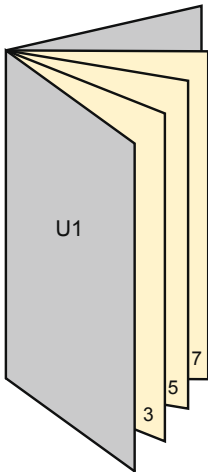

Broschüren

DIN-A4

Seitenreihenfolge

Seiten unbedingt fortlaufend und einzeln anlegen.

fertiges Produkt

- Endformat (offen):
42,00 x 29,70 cm
- Endformat (geschlossen):
21,00 x 29,70 cm
- **Sicherheitsabstand**
5.00 mm: Abstand der Texte/
Informationen zum Rand des
Endformats, dies verhindert
unerwünschten Anschnitt.

Bitte beachten Sie:

- Beschnittzugabe und Sicherheitsabstand wie angegeben anlegen.
- Hintergrundfarben, Bilder oder Grafiken bis an den Rand des Datenformates anlegen.
- Bei der Produktion können durch das Schneiden, Stanzen und Falzen Toleranzen auftreten.
- Diese Skizze ist nicht maßstabsgetreu.
- Druckdatenhinweise finden Sie unter dem Menüpunkt "Druckdaten" auf www.onlineprinters.de