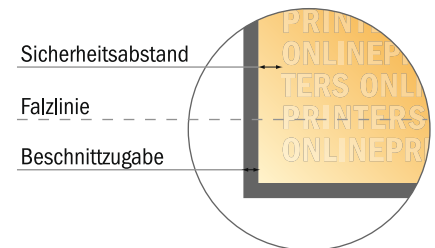

Bitte beachten Sie:

- Beschnittzugabe und Sicherheitsabstand wie angegeben anlegen.
- Hintergrundfarben, Bilder oder Grafiken bis an den Rand des Datenformates anlegen.
- Bei der Produktion können durch das Schneiden, Stanzen und Falzen Toleranzen auftreten.
- Diese Skizze ist nicht maßstabsgetreu.
- Druckdatenhinweise finden Sie unter dem Menüpunkt "Druckdaten" auf www.onlineprinters.de

Klappkarten Hochformat

A5-Quadrat • 1-Bruch-Falz • 4 Seiten

- **Datenformat**
(inkl. 2,00 mm Beschnitt):
30,00 x 15,20 cm
- **Endformat (offen):**
29,60 x 14,80 cm
- **Endformat (geschlossen):**
14,80 x 14,80 cm
- **Sicherheitsabstand**
4 mm: Abstand der Texte/
Informationen zum Rand des
Endformats, dies verhindert
unerwünschten Anschnitt.