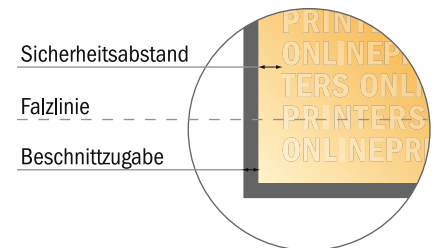

Klappkarten Hochformat

A5-Quadrat • 1-Bruch-Falz • 4 Seiten

- **Datenformat**
(inkl. 2,00 mm Beschnitt):
30,00 x 15,20 cm
- **Endformat (offen):**
29,60 x 14,80 cm
- **Endformat (geschlossen):**
14,80 x 14,80 cm
- **Sicherheitsabstand**
4 mm: Abstand der Texte/
Informationen zum Rand des
Endformats, dies verhindert
unerwünschten Anschnitt.

Bitte beachten Sie:

- Beschnittzugabe und Sicherheitsabstand wie angegeben anlegen.
- Hintergrundfarben, Bilder oder Grafiken bis an den Rand des Datenformates anlegen.
- Bei der Produktion können durch das Schneiden, Stanzen und Falzen Toleranzen auftreten.
- Diese Skizze ist nicht maßstabsgetreu.
- Druckdatenhinweise finden Sie unter dem Menüpunkt "Druckdaten" auf www.onlineprinters.de