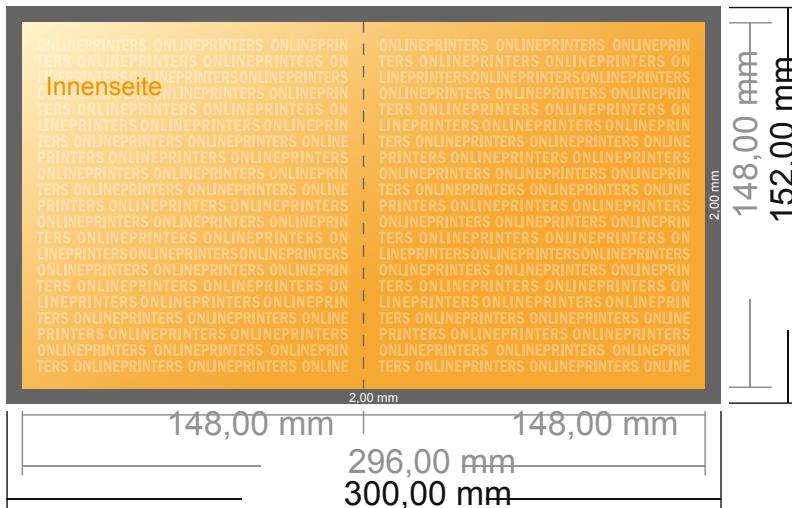

Klappkarten Hochformat

A5-Quadrat • 1-Bruch-Falz • 4 Seiten

- **Datenformat**
(inkl. 2,00 mm Beschnitt):
30,00 x 15,20 cm
- **Endformat (offen):**
29,60 x 14,80 cm
- **Endformat (geschlossen):**
14,80 x 14,80 cm
- **Sicherheitsabstand**
4 mm: Abstand der Texte/
Informationen zum Rand des
Endformats, dies verhindert
unerwünschten Anschnitt.

Bitte beachten Sie:

- Beschnittzugabe und Sicherheitsabstand wie angegeben anlegen.
- Hintergrundfarben, Bilder oder Grafiken bis an den Rand des Datenformates anlegen.
- Bei der Produktion können durch das Schneiden, Stanzen und Falzen Toleranzen auftreten.
- Diese Skizze ist nicht maßstabsgetreu.
- Druckdatenhinweise finden Sie unter dem Menüpunkt "Druckdaten" auf www.onlineprinters.de