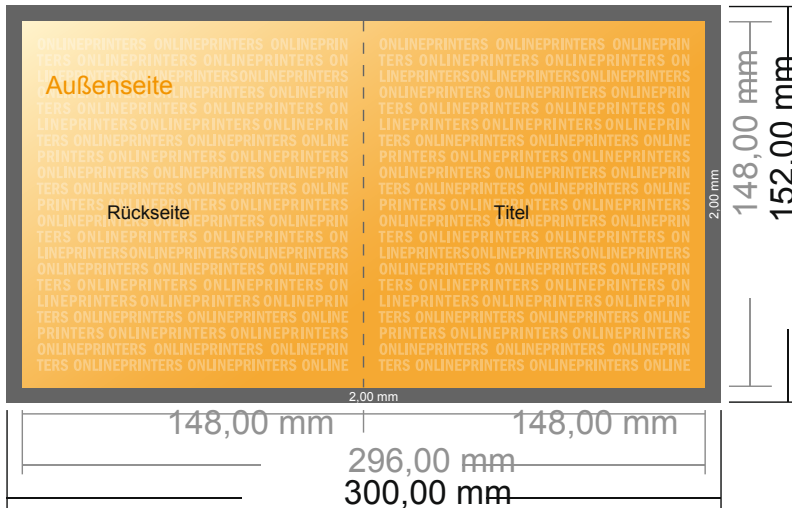

Klappkarten Hochformat

A5-Quadrat • 1-Bruch-Falz • 4 Seiten

- **Datenformat**
(inkl. 2,00 mm Beschnitt):
30,00 x 15,20 cm
- **Endformat (offen):**
29,60 x 14,80 cm
- **Endformat (geschlossen):**
14,80 x 14,80 cm
- **Sicherheitsabstand**
4 mm: Abstand der Texte/
Informationen zum Rand des
Endformats, dies verhindert
unerwünschten Anschnitt.

Bitte beachten Sie:

- Beschnittzugabe und Sicherheitsabstand wie angegeben anlegen.
- Hintergrundfarben, Bilder oder Grafiken bis an den Rand des Datenformates anlegen.
- Bei der Produktion können durch das Schneiden, Stanzen und Falzen Toleranzen auftreten.
- Diese Skizze ist nicht maßstabsgetreu.
- Druckdatenhinweise finden Sie unter dem Menüpunkt "Druckdaten" auf www.onlineprinters.de