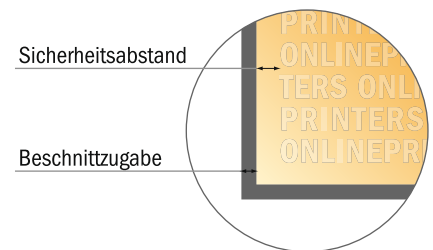

Aufkleber

CD-Format

- Datenformat
(inkl. 2,00 mm Beschnitt):
12,40 x 12,40 cm
- Endformat:
12,00 x 12,00 cm
- Sicherheitsabstand
4 mm: Abstand der Texte/
Informationen zum Rand des
Endformats, dies verhindert
unerwünschten Anschnitt.

Bitte beachten Sie:

- Beschnittzugabe und Sicherheitsabstand wie angegeben anlegen.
- Hintergrundfarben, Bilder oder Grafiken bis an den Rand des Datenformates anlegen.
- Bei der Produktion können durch das Schneiden, Stanzen und Falzen Toleranzen auftreten.
- Diese Skizze ist nicht maßstabsgetreu.
- Druckdatenhinweise finden Sie unter dem Menüpunkt "Druckdaten" auf www.onlineprinters.de